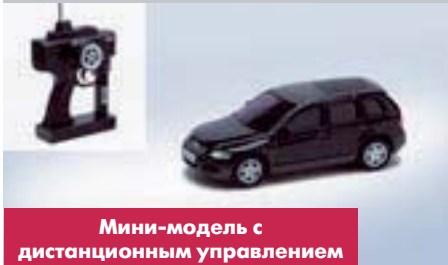

Touareg (1:72)   Производитель: Real-X

Мини-модель с дистанционным управлением

Цвет кузова	Цвет салона	Мод.год	№ по каталогу
Черный	Черный	2003	7L0 019 115 041
Серебристый металлик	Черный	2003	7L0 019 115 A7W